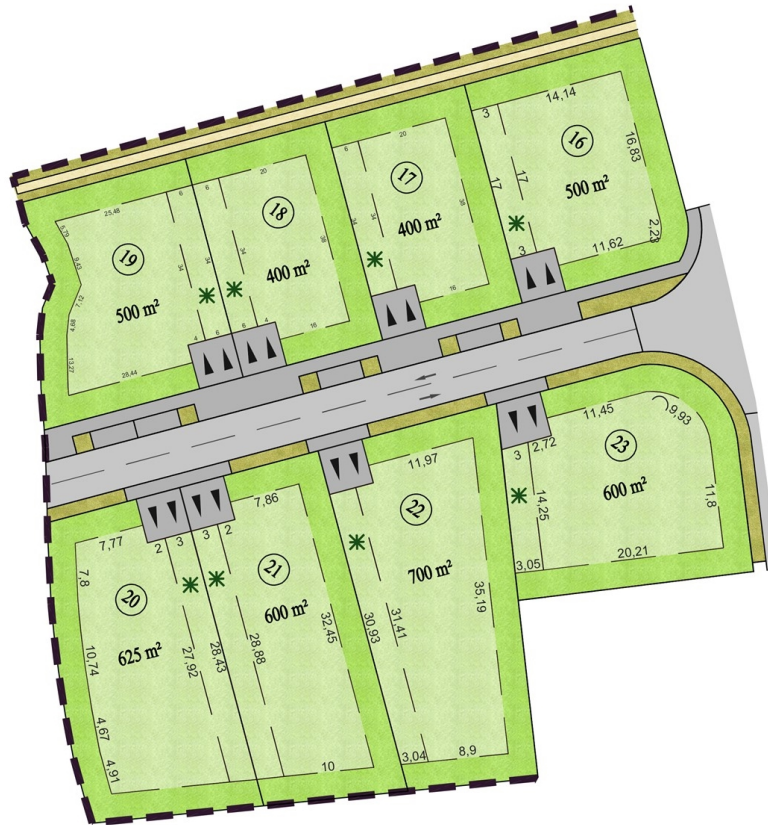

TRAVAUX TERMINES !

LOT DE 400 à 625 m² -- PRET A BATIR -- à partir de 54 900 €

A 20 min de Narbonne et 7 min de Lézignan-Corbières, suspendu à flanc de colline, entre pinède, garrigue et vignoble, Boutenac, petit village typique des Corbières, offre un cadre idéal pour la détente et la promenade où il fait bon vivre avec toutes les commodités du quotidien (commerces, écoles...)

Notre programme "Le Domaine de l'Agora" offre un large choix de grandes parcelles de terrains qui vous permettra de faire un projet à vos mesures. Pour les amoureux de grand espace, n'hésitez à assembler 2 parcelles !!

Edition du 18/06/2024 08:59:38

Grille de PRIX

Lot	Surface	SDP	CES	Prix Grille
17 - Libre	400 m ²	110 m ²	0,0 m ²	54 900,00€
18 - Libre	400 m ²	110 m ²	0,0 m ²	54 900,00€
19 - Libre	500 m ²	150 m ²	0,0 m ²	59 900,00€
20 - Libre	625 m ²	190 m ²	0,0 m ²	72 900,00€
21 - Libre	600 m ²	180 m ²	0,0 m ²	69 900,00€ 64 900,00€
23 - Libre	600 m ²	180 m ²	0,0 m ²	74 900,00€